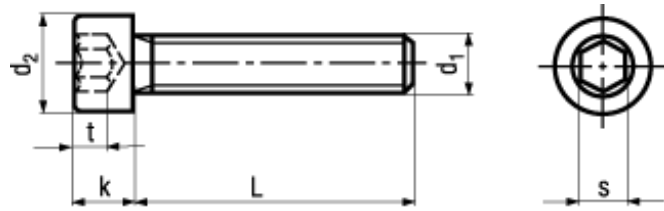

DIN 912	ISO 4762	8.8
---------	----------	-----

Standard withdrawn

BN 272
Hex socket head cap screws
fully threaded
Steel 8.8
black
<ul style="list-style-type: none"> • ~UNI 5931 • ~CSN 021143

M18; M22; M27: not included in ISO 4762

Article#	d ₁	d ₂	k	s	t min.	L
1000004	M3	5,5	3	2,5	1,3	4
1000012						5
1000020						6
1000039						8
1000047						10
1000055						12
1000063						(14)
1000071						16
1301780						(18)
1301799						20
2108178						(22)
3054493						25
1000152	M4	7	4	3	2	5
1000160						6
1000179						8
1000187						10
1000195						12
1000209						(14)
1000217						16
1000225						(18)
1000233						20
1301802						(22)