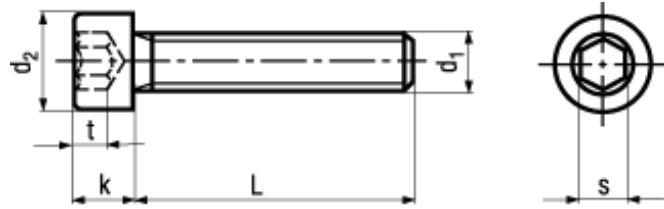

	DIN 912	ISO 4762	8.8
---	---------	----------	-----

Standard withdrawn

BN 272	
<b>Hex socket head cap screws</b>	
fully threaded	
Steel 8.8	
black	
<ul style="list-style-type: none"> <li>• ~UNI 5931</li> <li>• ~CSN 021143</li> </ul>	

M18; M22; M27: not included in ISO 4762

Article#	d <sub>1</sub>	d <sub>2</sub>	k	s	t min.	L
1000004	M3	5,5	3	2,5	1,3	4
1000012						5
1000020						6
1000039						8
1000047						10
1000055						12
1000063						(14)
1000071						16
1301780						(18)
1301799						20
2108178						(22)
3054493						25
1000152	M4	7	4	3	2	5
1000160						6
1000179						8
1000187						10
1000195						12
1000209						(14)
1000217						16
1000225						(18)
1000233						20
1301802						(22)