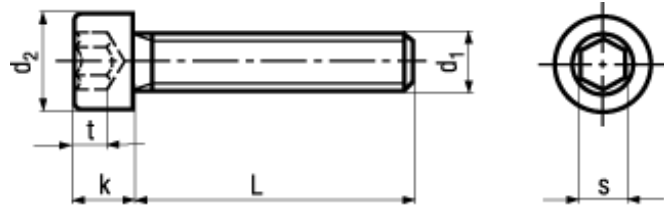

	DIN 912	ISO 4762	8.8
---	---------	----------	-----

Standard withdrawn

BN 272	
Hex socket head cap screws	
fully threaded	
Steel 8.8	
black	
<ul style="list-style-type: none"> • ~UNI 5931 • ~CSN 021143 	

M18; M22; M27: not included in ISO 4762

Article#	d1	d2	k	s	t min.	L
1000004	M3	5,5	3	2,5	1,3	4
1000012						5
1000020						6
1000039						8
1000047						10
1000055						12
1000063						(14)
1000071						16
1301780						(18)
1301799						20
2108178						(22)
3054493						25
1000152	M4	7	4	3	2	5
1000160						6
1000179						8
1000187						10
1000195						12
1000209						(14)
1000217						16
1000225						(18)
1000233						20
1301802						(22)