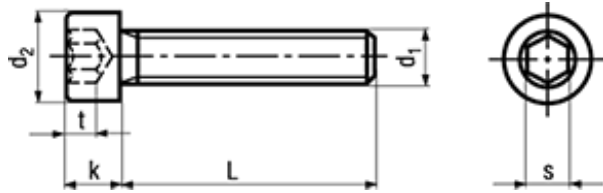

DIN 912

ISO 4762

12.9

Standard withdrawn

BN 7

Hex socket head cap screws

fully threaded

Steel 12.9

black

- ~UNI 5931
- ~CSN 021143

Article#	d ₁	d ₂	k	s	t min.	L
1006118	(M1,4)	2,6	1,4	1,3	0,6	3
1006126						4
1006134						5
1006142						6
1006150	M1,6	3	1,6	1,5	0,7	3
1006169						4
1006177						5
1006185						6
3055284						8
3646063						10
3646065						12
1006231	M2	3,8	2	1,5	1	3
1006258						4
1006266						5
1006274						6
1006282						8
1006290						10
1006304						12
3055295						16
3055298						20
1751247	M2,5	4,5	2,5	2	1,1	3
1006436						4
1006444						5
1006452						6

Article#	d1	d2	k	s	t min.	L
1006460	M2,5	4,5	2,5	2	1,1	8
1006479						10
1006487						12
1006495						16
1751530						20
1751557						25
3055300						30
1006509	M2,6	5	2,6	2	1,2	4
1006517						5
1006525						6
1006533						8
1006541						10
1006568						12
1006576						16
1006584	M3	5,5	3	2,5	1,3	4
1006592						5
1006606						6
1006614						8
1006622						10
1006630						12
1006649						(14)
1006657						16
1006665						(18)
1006673						20
1006681						(22)
1006703						25
1006711						30
3055301						35
1006800	M4	7	4	3	2	5
1006819						6
1006827						8
1006835						10
1006843						12
1006851						(14)
1006878						16
1006886						(18)
1006894						20
1006908						(22)
1006916						25
1542303						30
1542311						35