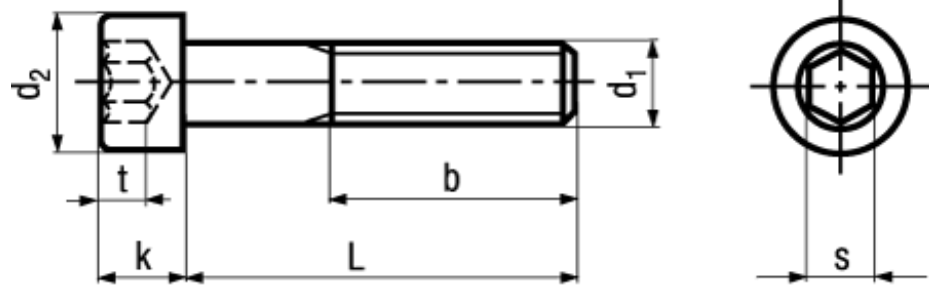

DIN 912	ISO 4762	12.9
---------	----------	------

Standard withdrawn

BN 8
Hex socket head cap screws
partially threaded
Steel 12.9
black
<ul style="list-style-type: none"> • ~UNI 5931 • ~CSN 021143

Article#	d ₁	d ₂	b	k	s	t min.	L
1006770	M3	5,5	18	3	2,5	1,3	25
1006789							30
1006797							35
1751573							40
1751778							45
1751794							50
3055492							60
3646022							70
1007025	M4	7	20	4	3	2	30
1007033							35
1007041							40
1007068							45
1007076							50
1007084							55
1007092							60
1007106							65
1007114							70
1007122							80
3646023							90
3646024							100
1007351	M5	8,5	22	5	4	2,5	30
1007378							35
1007386							40
1007394							45

Article#	d1	d2	b	k	s	t min.	L
1007408	M5	8,5	22	5	4	2,5	50
1007416							55
1007424							60
1007432							65
1007440							70
1007459							(75)
1007467							80
1007475							(85)
1007483							90
1007491							100
3091494							110
3091496							120
3091497							130
3091498							140
3091499							160
1007769	M6	10	24	6	5	3	35
1007777							40
1007785							45
1007793							50
1007807							55
1007815							60
1007823							65
1007831							70
1007858							(75)
1007866							80
3091500							(85)
1007874							90
1007882							100
1007890							110
1007904							120
1751816							130
1751832							140
1751875							150
3091505							160
3091507							200
3091508							220
1008153	M8	13	28	8	6	4	40
1008161							45
1008188							50
1008196							55
1008218							60