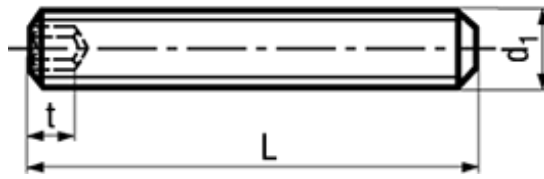

ISO 4026	DIN 913	45 H
----------	---------	------

BN 28
Hex socket set screws
with flat point
Steel 45 H
zinc plated blue
<ul style="list-style-type: none"> • ~UNI 5923 • ~CSN 021187

! Fasteners property class \geq 33 H electroplated coatings: Susceptible to hydrogen embrittlement! Further notice to residual risks can be found in the introduction section (I). Set screws are not intended to be tensile-loaded.

Article#	d ₁	s	t min.	L
1034286	M3	1,5	1,2	3
1034294			2	4
1034308				5
1034316				6
1034324				8
1034332				10
1034340				12
1034359				(14)
1034375				16
1034391				20
3055864				25
1034405	M4	2	1,5	4
1034413			2,5	5
1034421				6
1034448				8
1034456				10
1034464				12
1034472				(14)
1034499				16
1034502				(18)
1034510				20
1034677				(22)
1034529				25
1034537				30

Article#	d1	s	t min.	L
1034553	M5	2,5	2	5
1034561	M5	2,5	3	6
1034588				8
1034596				10
1034618				12
1034626				(14)
1034642				16
1034669				20
1034693				25
1034707				30
1034715				35
1034723				40
3055865				50
1034758	M6	3	2	5
1034766				6
1034774			3,5	8
1034782				10
1034790				12
1034804				(14)
1034820				16
1034847				20
1034863				25
1034871				30
1034898				35
1034901				40
1034928				45
1034936				50
3055867				60