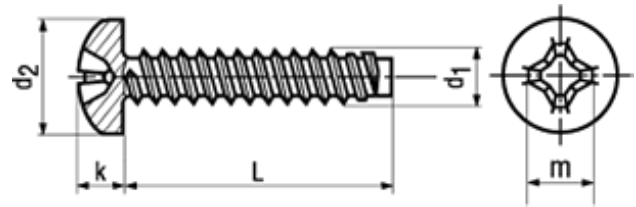

	DIN 7981 F	~ISO 7049		450 HV
---	-------------------	------------------	--	---------------

Standard withdrawn

BN 33

Phillips pan head tapping screws

form H, with flat end type F

Steel case-hardened 450 HV

Article#	d ₁	d ₂ max.	k max.		m~	L
1037218	ST 2,2	4,2	1,8	1	2,6	4,5
1037226						6,5
1037234						9,5
1037250						13
1037277						16
1037285	ST 2,9	5,6	2,2	1	3	6,5
1037293						9,5
1037307						13
1037315						16
1037323						19
1669737	ST 3,5	6,9	2,6	2	4,2	6,5
1037331						9,5
1037358						13
1037366						16
1037374						19
1037439	(ST 3,9)	7,5	2,8	2	4,4	9,5
1037447						13
1037455						16
1037463						19
1037528	ST 4,2	8,2	3,05	2	4,6	9,5
1037536						13
1037579						16
1037595						19
1037617						25
1037625						32