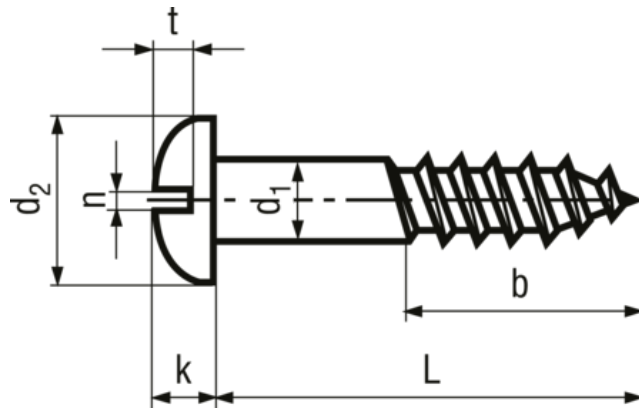

Slotted round head wood screws

BN 951

Additional information	Thread end at manufacturer's option, machined or rolled
Headform	Round
Drive	Slot
Thread	partially threaded
Material	Steel
Surface	zinc plated blue
Standard	DIN 96, ~UNI 701, ~ČSN 021812

Article no	d1	L	d2	k	n	t min	b
1069268	3	10	6	2.1	0.8	1.05	
1069306	3	20	6	2.1	0.8	1.05	
1069780	4	25	8	2.8	1	1.4	
1069802	4	35	8	2.8	1	1.4	
1070185	5	30	10	3.5	1.2	1.75	
1070207	5	40	10	3.5	1.2	1.75	
1070223	5	50	10	3.5	1.2	1.75	
1070347	6	35	12	4.2	1.6	2.1	
1070398	6	60	12	4.2	1.6	2.1	
3460197	2	8	4	1.4	0.5	0.7	
3460198	2	10	4	1.4	0.5	0.7	
3274288	2	12	4	1.4	0.5	0.7	
3460199	2	16	4	1.4	0.5	0.7	
3460201	2	20	4	1.4	0.5	0.7	
3460204	2.5	12	5	1.7	0.6	0.85	
1422642	2.5	16	5	1.7	0.6	0.85	

Article no	d1	L	d2	k	n	t min	b
3460205	2.5	20	5	1.7	0.6	0.85	
1422707	3	12	6	2.1	0.8	1.05	
1422723	3	16	6	2.1	0.8	1.05	
1069322	3	25	6	2.1	0.8	1.05	
1422774	3.5	16	7	2.4	0.8	1.2	
1069470	3.5	20	7	2.4	0.8	1.2	
1069497	3.5	25	7	2.4	0.8	1.2	
1069500	3.5	30	7	2.4	0.8	1.2	
1069519	3.5	35	7	2.4	0.8	1.2	
1069527	3.5	40	7	2.4	0.8	1.2	
1422812	4	16	8	2.8	1	1.4	
1069764	4	20	8	2.8	1	1.4	
1069799	4	30	8	2.8	1	1.4	
1069810	4	40	8	2.8	1	1.4	
1069837	4	50	8	2.8	1	1.4	
1069993	4.5	30	9	3.1	1	1.55	
1070010	4.5	40	9	3.1	1	1.55	
1070037	4.5	50	9	3.1	1	1.55	
1070142	5	20	10	3.5	1.2	1.75	
1070169	5	25	10	3.5	1.2	1.75	
1070231	5	60	10	3.5	1.2	1.75	
1070312	6	25	12	4.2	1.6	2.1	
1070339	6	30	12	4.2	1.6	2.1	
1070355	6	40	12	4.2	1.6	2.1	
1070371	6	50	12	4.2	1.6	2.1	