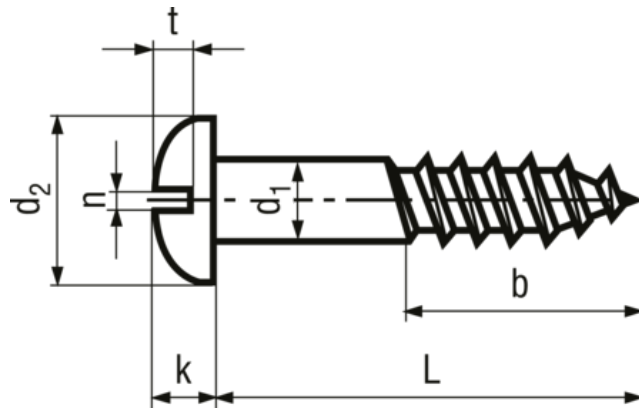

Slotted round head wood screws

BN 951

Additional information	Thread end at manufacturer's option, machined or rolled
Headform	Round
Drive	Slot
Thread	partially threaded
Material	Steel
Surface	zinc plated blue
Standard	DIN 96, ~UNI 701, ~ČSN 021812

Article no	d1	L	d2	k	n	t min	b
1069268	3	10	6	2.1	0.8	1.05	
1069306	3	20	6	2.1	0.8	1.05	
1069780	4	25	8	2.8	1	1.4	
1069802	4	35	8	2.8	1	1.4	
1070185	5	30	10	3.5	1.2	1.75	
1070207	5	40	10	3.5	1.2	1.75	
1070223	5	50	10	3.5	1.2	1.75	
1070347	6	35	12	4.2	1.6	2.1	
1070398	6	60	12	4.2	1.6	2.1	
3460197	2	8	4	1.4	0.5	0.7	
3460198	2	10	4	1.4	0.5	0.7	
3274288	2	12	4	1.4	0.5	0.7	
3460199	2	16	4	1.4	0.5	0.7	
3460201	2	20	4	1.4	0.5	0.7	
3460204	2.5	12	5	1.7	0.6	0.85	
1422642	2.5	16	5	1.7	0.6	0.85	

Article no	d1	L	d2	k	n	t min	b
3460205	2.5	20	5	1.7	0.6	0.85	
1422707	3	12	6	2.1	0.8	1.05	
1422723	3	16	6	2.1	0.8	1.05	
1069322	3	25	6	2.1	0.8	1.05	
1422774	3.5	16	7	2.4	0.8	1.2	
1069470	3.5	20	7	2.4	0.8	1.2	
1069497	3.5	25	7	2.4	0.8	1.2	
1069500	3.5	30	7	2.4	0.8	1.2	
1069519	3.5	35	7	2.4	0.8	1.2	
1069527	3.5	40	7	2.4	0.8	1.2	
1422812	4	16	8	2.8	1	1.4	
1069764	4	20	8	2.8	1	1.4	
1069799	4	30	8	2.8	1	1.4	
1069810	4	40	8	2.8	1	1.4	
1069837	4	50	8	2.8	1	1.4	
1069993	4.5	30	9	3.1	1	1.55	
1070010	4.5	40	9	3.1	1	1.55	
1070037	4.5	50	9	3.1	1	1.55	
1070142	5	20	10	3.5	1.2	1.75	
1070169	5	25	10	3.5	1.2	1.75	
1070231	5	60	10	3.5	1.2	1.75	
1070312	6	25	12	4.2	1.6	2.1	
1070339	6	30	12	4.2	1.6	2.1	
1070355	6	40	12	4.2	1.6	2.1	
1070371	6	50	12	4.2	1.6	2.1	