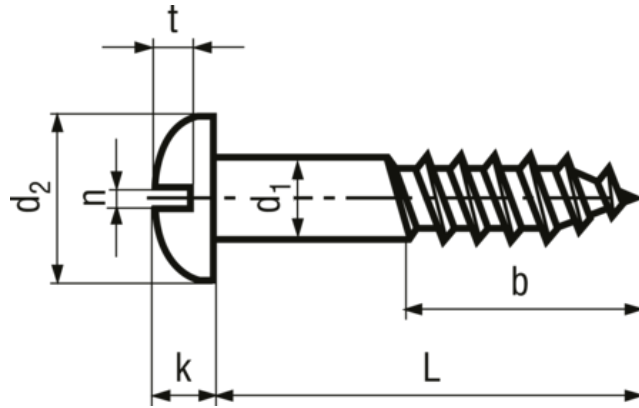

# Slotted round head wood screws

BN 951

Additional information	Thread end at manufacturer's option, machined or rolled
Headform	Round
Drive	Slot
Thread	partially threaded
Material	Steel
Surface	zinc plated blue
Standard	DIN 96, ~UNI 701, ~ČSN 021812

Article no	d1	L	d2	k	n	t min	b
1069268	3	10	6	2.1	0.8	1.05	
1069306	3	20	6	2.1	0.8	1.05	
1069780	4	25	8	2.8	1	1.4	
1069802	4	35	8	2.8	1	1.4	
1070185	5	30	10	3.5	1.2	1.75	
1070207	5	40	10	3.5	1.2	1.75	
1070223	5	50	10	3.5	1.2	1.75	
1070347	6	35	12	4.2	1.6	2.1	
1070398	6	60	12	4.2	1.6	2.1	
3460197	2	8	4	1.4	0.5	0.7	
3460198	2	10	4	1.4	0.5	0.7	
3274288	2	12	4	1.4	0.5	0.7	
3460199	2	16	4	1.4	0.5	0.7	
3460201	2	20	4	1.4	0.5	0.7	
3460204	2.5	12	5	1.7	0.6	0.85	
1422642	2.5	16	5	1.7	0.6	0.85	

Article no	d1	L	d2	k	n	t min	b
3460205	2.5	20	5	1.7	0.6	0.85	
1422707	3	12	6	2.1	0.8	1.05	
1422723	3	16	6	2.1	0.8	1.05	
1069322	3	25	6	2.1	0.8	1.05	
1422774	3.5	16	7	2.4	0.8	1.2	
1069470	3.5	20	7	2.4	0.8	1.2	
1069497	3.5	25	7	2.4	0.8	1.2	
1069500	3.5	30	7	2.4	0.8	1.2	
1069519	3.5	35	7	2.4	0.8	1.2	
1069527	3.5	40	7	2.4	0.8	1.2	
1422812	4	16	8	2.8	1	1.4	
1069764	4	20	8	2.8	1	1.4	
1069799	4	30	8	2.8	1	1.4	
1069810	4	40	8	2.8	1	1.4	
1069837	4	50	8	2.8	1	1.4	
1069993	4.5	30	9	3.1	1	1.55	
1070010	4.5	40	9	3.1	1	1.55	
1070037	4.5	50	9	3.1	1	1.55	
1070142	5	20	10	3.5	1.2	1.75	
1070169	5	25	10	3.5	1.2	1.75	
1070231	5	60	10	3.5	1.2	1.75	
1070312	6	25	12	4.2	1.6	2.1	
1070339	6	30	12	4.2	1.6	2.1	
1070355	6	40	12	4.2	1.6	2.1	
1070371	6	50	12	4.2	1.6	2.1	