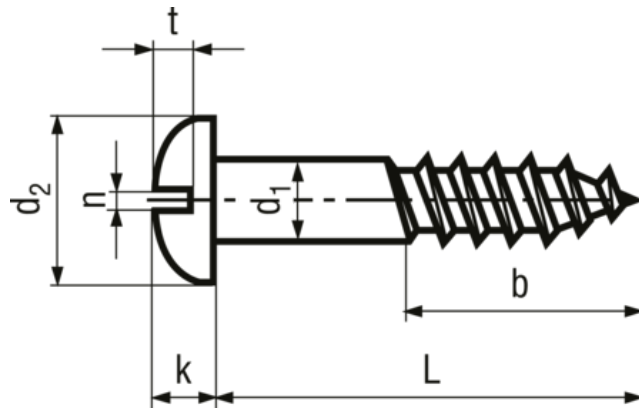

# Slotted round head wood screws

BN 951

Additional information	Thread end at manufacturer's option, machined or rolled
Headform	Round
Drive	Slot
Thread	partially threaded
Material	Steel
Surface	zinc plated blue
Standard	DIN 96, ~UNI 701, ~ČSN 021812

Article no	d1	L	d2	k	n	t min	b
1069268	3	10	6	2.1	0.8	1.05	
1069306	3	20	6	2.1	0.8	1.05	
1069780	4	25	8	2.8	1	1.4	
1069802	4	35	8	2.8	1	1.4	
1070185	5	30	10	3.5	1.2	1.75	
1070207	5	40	10	3.5	1.2	1.75	
1070223	5	50	10	3.5	1.2	1.75	
1070347	6	35	12	4.2	1.6	2.1	
1070398	6	60	12	4.2	1.6	2.1	
3460197	2	8	4	1.4	0.5	0.7	
3460198	2	10	4	1.4	0.5	0.7	
3274288	2	12	4	1.4	0.5	0.7	
3460199	2	16	4	1.4	0.5	0.7	
3460201	2	20	4	1.4	0.5	0.7	
3460204	2.5	12	5	1.7	0.6	0.85	
1422642	2.5	16	5	1.7	0.6	0.85	

Article no	d1	L	d2	k	n	t min	b
3460205	2.5	20	5	1.7	0.6	0.85	
1422707	3	12	6	2.1	0.8	1.05	
1422723	3	16	6	2.1	0.8	1.05	
1069322	3	25	6	2.1	0.8	1.05	
1422774	3.5	16	7	2.4	0.8	1.2	
1069470	3.5	20	7	2.4	0.8	1.2	
1069497	3.5	25	7	2.4	0.8	1.2	
1069500	3.5	30	7	2.4	0.8	1.2	
1069519	3.5	35	7	2.4	0.8	1.2	
1069527	3.5	40	7	2.4	0.8	1.2	
1422812	4	16	8	2.8	1	1.4	
1069764	4	20	8	2.8	1	1.4	
1069799	4	30	8	2.8	1	1.4	
1069810	4	40	8	2.8	1	1.4	
1069837	4	50	8	2.8	1	1.4	
1069993	4.5	30	9	3.1	1	1.55	
1070010	4.5	40	9	3.1	1	1.55	
1070037	4.5	50	9	3.1	1	1.55	
1070142	5	20	10	3.5	1.2	1.75	
1070169	5	25	10	3.5	1.2	1.75	
1070231	5	60	10	3.5	1.2	1.75	
1070312	6	25	12	4.2	1.6	2.1	
1070339	6	30	12	4.2	1.6	2.1	
1070355	6	40	12	4.2	1.6	2.1	
1070371	6	50	12	4.2	1.6	2.1	