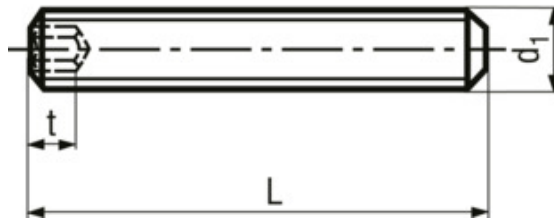

Hex socket set screws with flat point

BN 617

Standard **ISO 4026, DIN 913, ~UNI 5923, ~ČSN 021187**

Drive **Hexagon socket**

Material **Stainless steel**

Material type **A2**

Article no.	d1	L	s	t min.
1080717	M1,6	2,5	0,7	1,5
1080725	M1,6	3	0,7	1,5
1080733	M1,6	4	0,7	1,5
1080741	M1,6	5	0,7	1,5
1080768	M1,6	6	0,7	1,5
1406345	M2	2	0,9	0,8
1080776	M2	2,5	0,9	0,8
1080784	M2	3	0,9	0,8
1080997	M2	4	0,9	1,7
1081438	M2	5	0,9	1,7
1081446	M2	6	0,9	1,7
1081454	M2	8	0,9	1,7
1169734	M2	10	0,9	1,7
1688588	M2	12	0,9	1,7
3059828	M2	16	0,9	1,7
1081667	M2,5	3	1,3	1,2
1081675	M2,5	4	1,3	2
1081683	M2,5	5	1,3	2
1081691	M2,5	6	1,3	2
1081705	M2,5	8	1,3	2
1169742	M2,5	10	1,3	2
1169750	M2,5	12	1,3	2

Article no.	d1	L	s	t min.
3059829	M2,5	16	1,3	2
1406604	M3	3	1,5	1,2
1235508	M3	4	1,5	2
1235516	M3	5	1,5	2
1235524	M3	6	1,5	2
1235532	M3	8	1,5	2
1235540	M3	10	1,5	2
1235559	M3	12	1,5	2
1235567	M3	(14)	1,5	2
1235575	M3	16	1,5	2
1703714	M3	(18)	1,5	2
1169769	M3	20	1,5	2
1169777	M3	25	1,5	2
3059839	M3	30	1,5	2
1406612	M4	3	2	1,5
1235583	M4	4	2	1,5
1235591	M4	5	2	2,5
1235605	M4	6	2	2,5
1235613	M4	8	2	2,5
1235621	M4	10	2	2,5
1235648	M4	12	2	2,5
1235656	M4	(14)	2	2,5
1235664	M4	16	2	2,5
1235672	M4	(18)	2	2,5
1235680	M4	20	2	2,5
1235699	M4	25	2	2,5
1235702	M4	30	2	2,5
3059840	M4	35	2	2,5
3059841	M4	40	2	2,5
1406620	M5	4	2,5	2
1235710	M5	5	2,5	2
1235729	M5	6	2,5	3
1235737	M5	8	2,5	3
1235745	M5	10	2,5	3
1235753	M5	12	2,5	3
1235761	M5	(14)	2,5	3
1235788	M5	16	2,5	3
1235796	M5	(18)	2,5	3
1235818	M5	20	2,5	3
1235826	M5	25	2,5	3
1235834	M5	30	2,5	3
1169785	M5	35	2,5	3
1169793	M5	40	2,5	3
3059842	M5	50	2,5	3
1235850	M6	5	3	2
1235869	M6	6	3	2
1235877	M6	8	3	3,5
1235885	M6	10	3	3,5
1235893	M6	12	3	3,5
1235907	M6	(14)	3	3,5