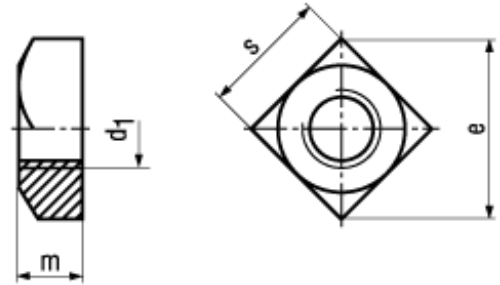

DIN 557

5 / 4

≤ M16 class 5 /
> M16 class 4

**BN 147****Square nuts**

Steel 5 / 4

zinc plated blue

- ~UNI 5597

M10; M12: wrench size according to ISO on request, M4; M20; M24: not included in DIN 557

Article#	d ₁	e~	s	m
8236739	M4	8,6	7	3,2
1092634	M5	11,3	8	4
1092642	M6	14,1	10	5
1092650	M8	18,4	13	6,5
1092669	M10	24	17	8
1092677	M12	26,9	19	10
1429620	M16	33,9	24	13
1429639	M20	37,9	30	16
8251010	M24	45,5	36	19