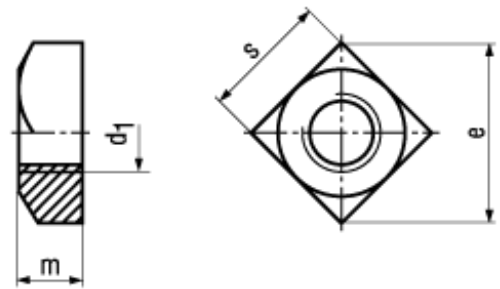

DIN 557

5 / 4

≤ M16 class 5 /
> M16 class 4

BN 147

Square nuts

Steel 5 / 4

zinc plated blue

- ~UNI 5597

M10; M12: wrench size according to ISO on request, M4; M20; M24: not included in DIN 557

Article#	d ₁	e~	s	m
8236739	M4	8,6	7	3,2
1092634	M5	11,3	8	4
1092642	M6	14,1	10	5
1092650	M8	18,4	13	6,5
1092669	M10	24	17	8
1092677	M12	26,9	19	10
1429620	M16	33,9	24	13
1429639	M20	37,9	30	16
8251010	M24	45,5	36	19