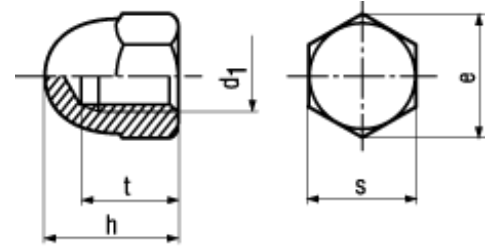

DIN 1587

6

**BN 149****Hex domed cap nuts**

(Acorn nuts)

Steel 6

plain

- ~UNI 5721

M10; M12: wrench size according to ISO on request

| Article# | d ₁ | e min. | h | s | t min. | t max. |
|----------|----------------|--------|----|----|--------|--------|
| 1092766 | M4 | 7,66 | 8 | 7 | 5,26 | 5,74 |
| 1092774 | M5 | 8,79 | 10 | 8 | 7,21 | 7,79 |
| 1092782 | M6 | 11,05 | 12 | 10 | 7,71 | 8,29 |
| 1092790 | M8 | 14,38 | 15 | 13 | 10,65 | 11,35 |
| 1092804 | M10 | 18,9 | 18 | 17 | 12,65 | 13,35 |
| 1092812 | M12 | 21,1 | 22 | 19 | 15,65 | 16,35 |