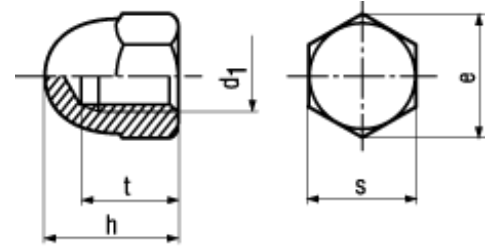

DIN 1587

6

**BN 150****Hex domed cap nuts**

(Acorn nuts)

Steel 6

zinc plated blue

- ~UNI 5721

 [3D Cadenas](#)

M3: not included in DIN 1587, M10; M12; M14; M22: wrench size according to ISO on request

Article#	d ₁	e min.	h	s	t~
1092898	M3	6,08	6	5,5	3,6
1092901	M4	7,66	8	7	5,26
1092928	M5	8,79	10	8	7,21
1092936	M6	11,05	12	10	7,71
1092944	M8	14,38	15	13	10,65
1092952	M10	18,9	18	17	12,65
1092960	M12	21,1	22	19	15,65
1092979	(M14)	24,49	25	22	17,65
1092987	M16	26,75	28	24	20,58
1092995	(M18)	30,14	32	27	24,58
1093002	M20	33,53	34	30	25,58
1093010	(M22)	35,72	39	32	28,58
1093029	M24	39,98	42	36	30,5