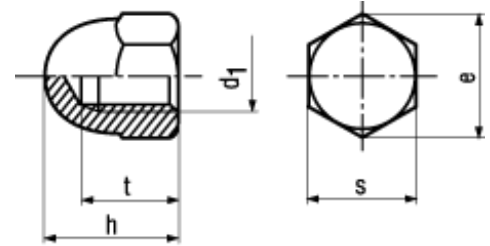

DIN 1587

6

**BN 150****Hex domed cap nuts**

(Acorn nuts)

Steel 6

zinc plated blue

- ~UNI 5721

 [3D Cadenas](#)

M3: not included in DIN 1587, M10; M12; M14; M22: wrench size according to ISO on request

Article#	d ₁	e min.	h	s	t~
1092898	M3	6,08	6	5,5	3,6
1092901	M4	7,66	8	7	5,26
1092928	M5	8,79	10	8	7,21
1092936	M6	11,05	12	10	7,71
1092944	M8	14,38	15	13	10,65
1092952	M10	18,9	18	17	12,65
1092960	M12	21,1	22	19	15,65
1092979	(M14)	24,49	25	22	17,65
1092987	M16	26,75	28	24	20,58
1092995	(M18)	30,14	32	27	24,58
1093002	M20	33,53	34	30	25,58
1093010	(M22)	35,72	39	32	28,58
1093029	M24	39,98	42	36	30,5