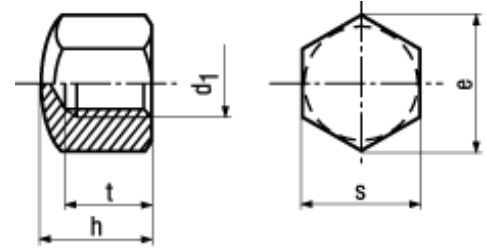

DIN 917

6

**BN 154****Hex cap nuts**

low type

Steel 6

zinc plated blue

M3: not included in DIN 917, M10; M12: wrench size according to ISO on request

Article#	d <sub>1</sub>	e min.	h	s	t min.	t max.
1429647	M3	6,08	5	5,5	3	3,4
1093290	M4	7,66	5,5	7	4,16	4,64
1093304	M5	8,79	7	8	4,96	5,44
1093312	M6	11,05	9	10	6,71	7,29
1093320	M8	14,38	12	13	9,21	9,79
1093339	M10	18,9	14	17	10,65	11,35
1093347	M12	21,1	16	19	13,15	13,85
1429655	M16	26,75	20	24	16,65	17,35
1429663	M20	32,95	25	30	20,58	21,42
1429671	M24	39,55	30	36	23,58	24,42