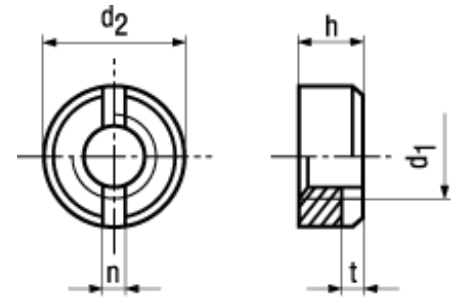

DIN 546

**BN 220****Slotted round nuts**

Steel

zinc plated blue

- ~UNI 5719
- ~ČSN 021444

 With a screwdriver according to DIN 3115

Article#	d ₁	d ₂	h	n	t min.
1100696	M2	4,5	2	1	0,8
1100718	M2,5	5,5	2,2	1,2	0,9
1100726	M3	6	2,5	1,2	1
1100742	M4	8	3,5	1,4	1,2
1100750	M5	9	4,2	2	1,5
1100769	M6	11	5	2,5	2
1100777	M8	14	6,5	3	2,5
1100785	M10	18	8	3,5	3,2