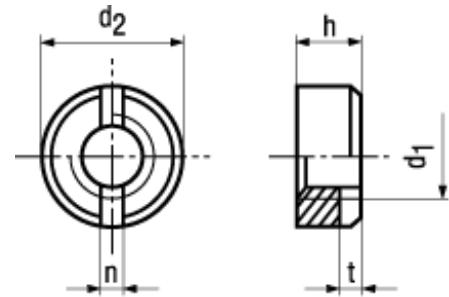

DIN 546

**BN 220**

**Slotted round nuts**

Steel

zinc plated blue

- ~UNI 5719
- ~ČSN 021444

With a screwdriver according to DIN 3115

Article#	d <sub>1</sub>	d <sub>2</sub>	h	n	t min.
1100696	M2	4,5	2	1	0,8
1100718	M2,5	5,5	2,2	1,2	0,9
1100726	M3	6	2,5	1,2	1
1100742	M4	8	3,5	1,4	1,2
1100750	M5	9	4,2	2	1,5
1100769	M6	11	5	2,5	2
1100777	M8	14	6,5	3	2,5
1100785	M10	18	8	3,5	3,2