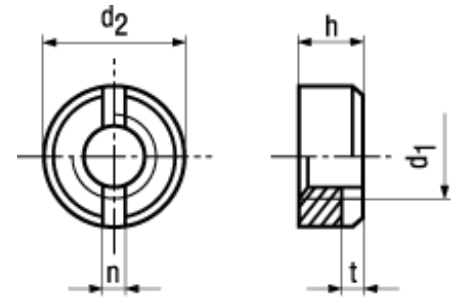

DIN 546

BN 220

Slotted round nuts

Steel

zinc plated blue

- ~UNI 5719
- ~ČSN 021444

With a screwdriver according to DIN 3115

Article#	d ₁	d ₂	h	n	t min.
1100696	M2	4,5	2	1	0,8
1100718	M2,5	5,5	2,2	1,2	0,9
1100726	M3	6	2,5	1,2	1
1100742	M4	8	3,5	1,4	1,2
1100750	M5	9	4,2	2	1,5
1100769	M6	11	5	2,5	2
1100777	M8	14	6,5	3	2,5
1100785	M10	18	8	3,5	3,2