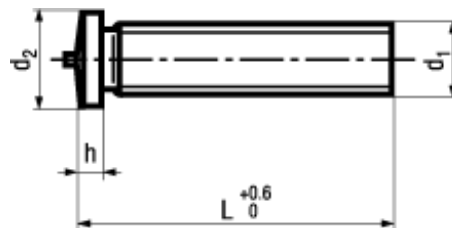

| | | | | |
|---|--------------------|----------------------|--|-------------|
|  | DIN 32501-1 | ~ISO 13918 PT | | 37-3 |
|---|--------------------|----------------------|--|-------------|

Standard withdrawn

| |
|------------------------------------|
| BN 1456 |
| Weld studs |
| tip ignition, with external thread |
| Steel 37-3 |
| copper plated |

| |
|--|
|  3D Cadenas |
|  |

-  1. Before welding
- 2. After welding
- 3. Ground
- 4. Welding tong
- 5. Weld stud
- 6. Ignition head
- 7. Workpiece

| Article# | Customer Article# | d ₁ | d ₂ | h | L |
|----------|-------------------|----------------|----------------|---------|------|
| 1107763 | | M3 | 4,5 | 0,7-1,4 | 6 |
| 1107771 | | | | | 8 |
| 1107798 | | | | | 10 |
| 1107801 | | | | | 12 |
| 1107828 | | | | | (15) |
| 1674412 | | | | | 16 |
| 1107836 | | | | | 20 |
| 1107844 | | | | | 25 |
| 1107852 | | M4 | 5,5 | 0,7-1,4 | 8 |
| 1107860 | | | | | 10 |
| 1107879 | | | | | 12 |
| 1107887 | | | | | (15) |

| Article# | Customer Article# | d ₁ | d ₂ | h | L |
|----------|-------------------|----------------|----------------|---------|------|
| 1674420 | | M4 | 5,5 | 0,7-1,4 | 16 |
| 1107895 | | | | | 20 |
| 1107909 | | | | | 25 |
| 1107917 | | | | | 30 |
| 1107941 | | M5 | 6,5 | 0,8-1,4 | 8 |
| 1107968 | | | | | 10 |
| 1107976 | | | | | 12 |
| 1107984 | | | | | (15) |
| 1674439 | | | | | 16 |
| 1107992 | | | | | 20 |
| 1108018 | | | | | 25 |
| 1108026 | | | | | 30 |
| 1108050 | | M6 | 7,5 | 0,8-1,4 | 10 |
| 1108069 | | | | | 12 |
| 1108077 | | | | | (15) |
| 1674528 | | | | | 16 |
| 1108085 | | | | | 20 |
| 1108093 | | | | | 25 |
| 1108107 | | | | | 30 |
| 1108123 | | | | | 40 |
| 1108158 | | | | | 50 |
| 1108166 | | M8 | 9 | ~1 | 10 |
| 1108174 | | | | | (15) |
| 1674846 | | | | | 16 |
| 1108182 | | | | | 20 |
| 1108190 | | | | | 25 |
| 1108204 | | | | | 30 |
| 1108603 | | | | | 35 |
| 1108611 | | | | | 40 |