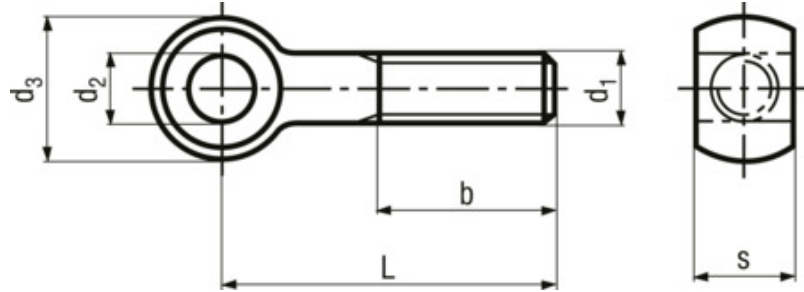

Eye bolts

BN 1940

Standard	DIN 444 B , ~UNI 6058, ~ČSN 021167
Thread	partially threaded
Material	Steel
Property class	4.6
Surface	zinc plated blue

Article no.	d1	L	d2 H9	d3 max.	s max.	b
3055977	M6	20	6	14	7	10
1110705	M6	30	6	14	7	18
1110721	M6	40	6	14	7	18
1110756	M6	50	6	14	7	18
1110810	M8	40	8	18	9	22
1110853	M8	50	8	18	9	22
1110888	M8	60	8	18	9	22
1110950	M8	80	8	18	9	22
3056115	M10	40	10	20	12	26
1111000	M10	50	10	20	12	26
1111019	M10	60	10	20	12	26
1111027	M10	70	10	20	12	26
1111035	M10	80	10	20	12	26
1111043	M10	100	10	20	12	26
1111051	M12	50	12	25	14	30
1111078	M12	60	12	25	14	30
1111086	M12	70	12	25	14	30
1111094	M12	80	12	25	14	30
1111108	M12	100	12	25	14	30
1111116	M12	120	12	25	14	30

Article no.	d1	L	d2 H9	d3 max.	s max.	b
1111124	M16	80	16	32	17	38
1111132	M16	100	16	32	17	38
1111140	M16	120	16	32	17	38
1111159	M16	150	16	32	17	44
3212893	M16	180	16	32	17	44
1111167	M16	200	16	32	17	44
1111175	M20	100	18	40	22	46
1111183	M20	120	18	40	22	46
1111191	M20	150	18	40	22	52
1111213	M24	120	22	45	25	54
1111221	M24	150	22	45	25	60

[5721-1440-1/4-SS](#) [0098.0094](#) [0098.9206](#) [59781-6](#) [0098.9212](#) [6292-1](#) [690432-1](#) [699161-000](#) [700989](#) [7230-3](#) [72609-02](#) [CAPTIVE JACK](#)
[SCREW](#) [73542-02](#) [CAPTIVE SHORT THUMBSCREW](#) [745564-1](#) [7680](#) [809704-1](#) [8700](#) [8860220](#) [9521](#) [992763-3](#) [1-18024-0](#) [A168P1](#) [1-](#)
[24921-1](#) [125416-1](#) [1301810313](#) [1-306131-6](#) [1301830042](#) [1458](#) [1-59781-3](#) [18029-4](#) [NBX-10953](#) [NUT-16-3P-HEX-NICKEL](#) [20993.45098](#)
[21004-1](#) [21009-4](#) [21014-5](#) [21021-2](#) [CA24037A01](#) [22987-4](#) [240632-1](#) [240632-2](#) [89506-9801](#) [2504](#) [9031](#) [9-1393249-2](#) [2.5NZPNBU](#) [26-](#)
[0048PP](#) [27210-1](#) [27210-8](#) [9318](#) [9520](#)