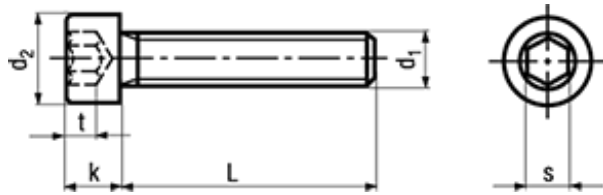

**DIN 912** | **ISO 4762**

Standard withdrawn

<b>BN 610</b>
<b>Hex socket head cap screws</b>
fully threaded
Stainless steel A2
<ul style="list-style-type: none"> <li>• ~UNI 5931</li> <li>• ~CSN 021143</li> </ul>

Article#	d <sub>1</sub>	d <sub>2</sub>	k max.	s	t min.	L
1420526	M2	3,8	2	1,5	1	3
1420550						4
1420569						5
1420577						6
1420585						8
1420593						10
1420607						12
1420682						16
1420712	M2,5	4,5	2,5	2	1,1	4
1421506						5
1422103						6
1422111						8
1422537						10
1422693						12
1422871						16
1422898						20
1233084	M3	5,5	3	2,5	1,3	4
1233092						5
1233106						6
1233114						8
1233122						10
1233130						12

Article#	d <sub>1</sub>	d <sub>2</sub>	k max.	s	t min.	L
1111329	M3	5,5	3	2,5	1,3	(14)
1233149						16
1032631						(18)
1032658						20
3093178						25
1208047	M4	7	4	3	2	5
1233173						6
1233181						8
1233203						10
1233211						12
1111353						(14)
1233238						16
1111361						(18)
1233246						20
1032739						25
8313881						30
1208055	M5	8,5	5	4	2,5	6
1233262						8
1233270						10
1233289						12
1112333						(14)
1233297						16
1112341						(18)
1233300						20
1135171						(22)
1233319						25
3092533						30
8266808	M6	10	6	5	3	6
1208063						8
1233335						10
1233343						12
1432249						(14)
1233351						16
1432257						(18)
1233378						20
1432265						(22)
1233386						25
1032844						30
5513555						35
5514964						40
5515086						50