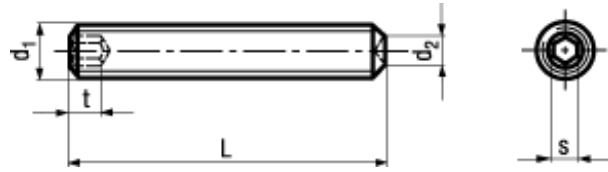

ISO 4029    DIN 916

<b>BN 621</b>
<b>Hex socket set screws</b>
with cup point
Stainless steel A2
• ~UNI 5929

Article#	d1	d2	s	t min.	L
1236482	M1,6	0,55-0,8	0,7	1,5	2,5
1236490					3
1236504					4
1236512					5
1236520					6
1236539	M2	0,75-1	0,9	0,8	2,5
1236547				1,7	3
1236555					4
1236563					5
1236571					6
1236598					8
1423649					10
1236601	M2,5	0,95-1,2	1,3	1,2	3
1236628				2	4
1236636					5
1236644					6
1236652					8
1423657					10
1423746					12
1114875	M3	1,15-1,4	1,5	1,2	3
1114883					4
1114891				2	5

Article#	d <sub>1</sub>	d <sub>2</sub>	s	t min.	L
1114905	M3	1,15-1,4	1,5	2	6
1114913					8
1114921					10
1423754					12
1423800					16
1423908					20
3059844					25
3059845					30
1114948	M4	1,75-2	2	1,5	4
1114956					5
1114964				2,5	6
1114972					8
1114980					10
1114999					12
1706357					(14)
1424033					16
1424092					20
1424106					25
1424815					30
3059846					35
3059847					40
1115006	M5	2,25-2,5	2,5	2	5
1115014				3	6
1115022					8
1115030					10
1115073					12
1706403					(14)
1115081					16
1424823					20
1424831					25
1424858					30
1424866					35
1424874					40
1115103	M6	2,75-3	3	2	6
1115111				3,5	8
1115138					10
1115146					12
1716956					(14)
1115189					16
1115235					20
1424882					25

Article#	d <sub>1</sub>	d <sub>2</sub>	s	t min.	L
1424890	M6	2,75-3	3	3,5	30
1424904					35
1424912					40
1424920					45
1424939					50
1115251	M8	4,7-5	4	3	8
1115308				5	10
1115324					12
1115359					16
1115375					20
1115413					25
1424947					30
1424955					35
1424963					40
1424971					45
1424998					50
1115421	M10	5,7-6	5	4	10
1115448				6	12
1115456					16
1115464					20
1115472					25
1425005					30
1425013					35
1425021					40
1425048					45
1425056					50
3092247					60
1425064	M12	7,64-8	6	4,8	12
1425072				8	16
1425080					20
1425099					25
1425102					30
1425110					35
1425129					40
1425137					45
1425145					50