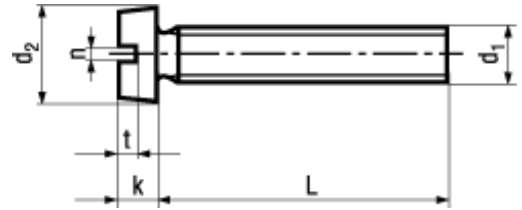

Standard withdrawn

BN 332

Slotted cheese head machine screws

Steel 4.8

zinc plated yellow

- ~UNI 6107
- ~ČSN 021131

All lengths fully threaded

Article#	d ₁	d ₂	k max.	n	t min.	L
3056139	M2	3,8	1,3	0,5	0,6	2
1125109						3
1125117						4
1125125						5
1125133						6
1125141						8
1125168						10
1125176						12
1125192						16
1125214						20
1125230	M2,5	4,5	1,6	0,6	0,7	4
1125249						5
1125257						6
1125265						8
1125273						10
1125281						12
1125303						(14)
1125311						16
1125338						(18)
1125346						20
1125362						25
1125540	M3	5,5	2	0,8	0,85	4
1125559						5
1125567						6

Article#	d ₁	d ₂	k max.	n	t min.	L
1125583	M3	5,5	2	0,8	0,85	8
1125591						10
1125605						12
1125613						(14)
1125621						16
1125648						(18)
1125656						20
1125664						(22)
1125672						25
1125699						30
1125702						35
1125710						40
8271305						45
8130574						50
1125729	(M3,5)	6	2,4	1	1	5
1125737						6
1125745						8
1125753						10
1125761						12
1125796						16
1125818						(18)
1125834	M4	7	2,6	1,2	1,1	4
1125842						5
1125850						6
1125869						8
1125877						10
1125885						12
1125893						(14)
1125907						16
1125915						(18)
1125923						20
1125958						25
1125974						30
1125982						35
1125990						40
8130582						45
8067988						50
8279098						(55)
1126016	M5	8,5	3,3	1,2	1,3	6
1126024						8
1126032						10

Article#	d ₁	d ₂	k max.	n	t min.	L
1126040	M5	8,5	3,3	1,2	1,3	12
1126067						16
1126075						(18)
1126083						20
1126105						25
1126121						30
1126148						35
1126156						40
1126172						50
1126237	M6	10	3,9	1,6	1,6	10
1126245						12
1126253						(14)
1126261						16
1126296						20
1126326						25
1126342						30
1126350						35
1126369						40
1126377						45
1126385						50
1126393						(55)
1126407						60