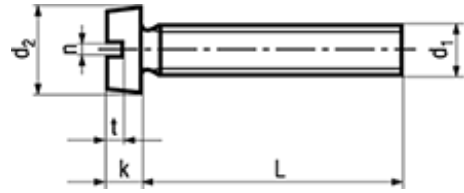

	<b>DIN 84 A</b>	<b>~ISO 1207</b>		<b>8.8</b>
---	-----------------	------------------	--	------------

Standard withdrawn

<b>BN 341</b>
<b>Slotted cheese head machine screws</b>
Steel 8.8
zinc plated blue
<ul style="list-style-type: none"> <li>• ~UNI 6107</li> <li>• ~CSN 021131</li> </ul>

 All lengths fully threaded

Article#	d <sub>1</sub>	d <sub>2</sub>	k max.	n	t min.	L
1127748	M2	3,8	1,3	0,5	0,6	3
1127756						4
1127764						5
1127772						6
1127780						8
1127799						10
1127802						12
1127829						16
1127845						20
1127888	M2,5	4,5	1,6	0,6	0,7	4
1127896						5
1127918						6
1127926						8
1127934						10
1127942						12
1127969						16
1127985						20
1128175	M3	5,5	2	0,8	0,85	3
1128183						4
1128191						5
1128205						6
1128213						8
1128221						10
1128248						12

Article#	d1	d2	k max.	n	t min.	L
1128256	M3	5,5	2	0,8	0,85	(14)
1128264						16
1128272						(18)
1128280						20
1128302						25
1128310						30
1128329						35
1128337						40
1128515	M4	7	2,6	1,2	1,1	5
1128523						6
1128531						8
1128558						10
1128566						12
1128582						16
1128604						20
1128620						25
1128639						30
1128647						35
1128655						40
1128663						45
1128671						50
1128698						60
1128728	M5	8,5	3,3	1,2	1,3	6
1128736						8
1128744						10
1128752						12
1128779						16
1128795						20
1128817						25
1128825						30
1128833						35
1128841						40
1128876						50
1128884						60
1128892	M6	10	3,9	1,6	1,6	8
1128906						10
1128914						12
1128930						16
1128957						20
1128973						25
1128981						30