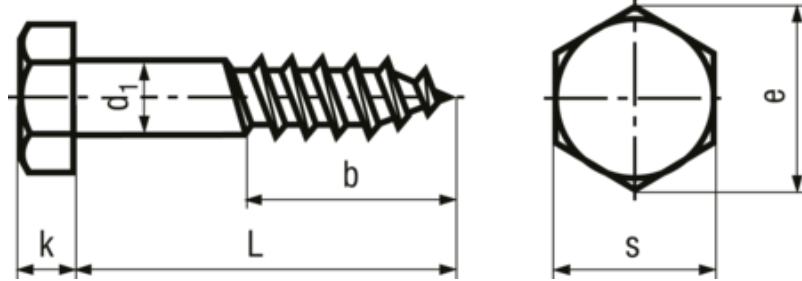

# Hex head wood screws

BN 704

Additional information	Thread end at manufacturer's option, machined or rolled
Headform	Hexagon
Drive	Hexagon
Thread	partially threaded
Material	Stainless steel
Material type	A2
Standard	DIN 571, ~UNI 704, ~ČSN 021810

Article no	d1	L	e min	k	s	b
1134477	5	25	8.63	3.5	8	
1134558	5	30	8.63	3.5	8	
1134566	5	35	8.63	3.5	8	
1134604	5	40	8.63	3.5	8	
1134620	5	45	8.63	3.5	8	
1134647	5	50	8.63	3.5	8	
1134981	5	60	8.63	3.5	8	
1214322	6	25	10.89	4	10	
1266578	6	30	10.89	4	10	
1214330	6	35	10.89	4	10	
1266586	6	40	10.89	4	10	
1214349	6	45	10.89	4	10	
1266594	6	50	10.89	4	10	
1129562	6	60	10.89	4	10	
1214357	6	70	10.89	4	10	
1129570	6	80	10.89	4	10	

Article no	d1	L	e min	k	s	b
1420119	6	90	10.89	4	10	
1420127	6	100	10.89	4	10	
1420135	6	120	10.89	4	10	
1577948	8	25	14.2	5.5	13	
1214365	8	30	14.2	5.5	13	
1214373	8	35	14.2	5.5	13	
1266608	8	40	14.2	5.5	13	
1214381	8	45	14.2	5.5	13	
1266616	8	50	14.2	5.5	13	
1266624	8	60	14.2	5.5	13	
1214403	8	70	14.2	5.5	13	
1129589	8	80	14.2	5.5	13	
1214411	8	90	14.2	5.5	13	
1214438	8	100	14.2	5.5	13	
1214446	8	120	14.2	5.5	13	
3143335	8	130	14.2	5.5	13	
3059901	8	140	14.2	5.5	13	
3059902	8	150	14.2	5.5	13	
3143336	8	160	14.2	5.5	13	
1420143	10	40	18.72	7	17	
1420151	10	45	18.72	7	17	
1214454	10	50	18.72	7	17	
1266632	10	60	18.72	7	17	
1214462	10	70	18.72	7	17	
1266640	10	80	18.72	7	17	
1420178	10	90	18.72	7	17	
1266659	10	100	18.72	7	17	
1420186	10	120	18.72	7	17	
3143317	10	130	18.72	7	17	
3143332	10	140	18.72	7	17	
3059903	10	150	18.72	7	17	
1214470	12	60	20.88	8	19	
1214489	12	80	20.88	8	19	
1214497	12	100	20.88	8	19	
1214500	12	120	20.88	8	19	