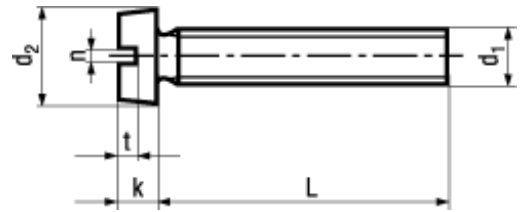

DIN 84 A

~ISO 1207

4.8

Standard withdrawn

**BN 328**

**Slotted cheese head machine screws**

Steel 4.8

plain

- ~UNI 6107
- ~ČSN 021131

All lengths fully threaded

Article#	d <sub>1</sub>	d <sub>2</sub>	k max.	n	t min.	L
1120336	M2	3,8	1,3	0,5	0,6	3
1120344						4
1120352						5
1120360						6
1120379						8
1120387						10
1120395						12
1120417						16
1120433						20
1130277						25
1130285						30
1120786	M2,5	4,5	1,6	0,6	0,7	3
1120794						4
1120808						5
1120816						6
1120824						8
1120832						10
1120840						12
1120867						16
1120883						20
1130293						25
1121065	M3	5,5	2	0,8	0,85	3
1121073						4
1121081						5

Article#	d <sub>1</sub>	d <sub>2</sub>	k max.	n	t min.	L
1121103	M3	5,5	2	0,8	0,85	6
1121138						8
1121146						10
1121154						12
1121170						16
1121197						20
1121219						25
1121235						30
1130307						35
1121510	M4	7	2,6	1,2	1,1	4
1121529						5
1121537						6
1121545						8
1121553						10
1121561						12
1121596						16
1121626						20
1121642						25
1121669						30
1130455						40
1130463						45
1121790	M5	8,5	3,3	1,2	1,3	6
1121804						8
1121812						10
1121820						12
1121847						16
1121863						20
1121898						25
1121928						30
1130528						35
1121944						40
3056128	M6	10	3,9	1,6	1,6	8
1122045						10
1122053						12
1122088						16
1122118						20
1122134						25
1122150						30
1130595						40