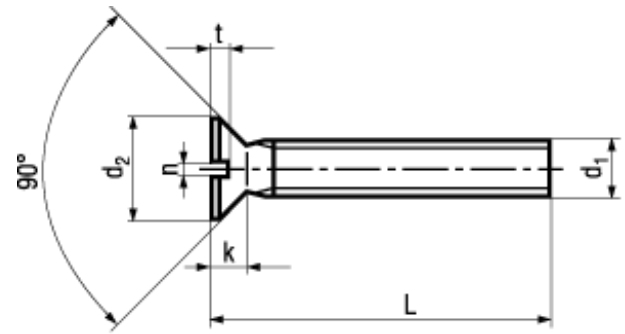

Standard withdrawn

BN 359

Slotted flat countersunk head machine screws

Steel 4.8

zinc plated yellow

- ~UNI 6109
- ~ČSN 021151

[3D Cadenas](#)

All lengths fully threaded
Countersink must be designed according to the corresponding standard!

Article#	d ₁	d ₂ max.	k max.	n	t min.	L
1141732	M2,5	4,7	1,5	0,6	0,5	4
1141740						5
1141759						6
1141767						8
1141775						10
1141805						16
1141945	M3	5,6	1,65	0,8	0,6	4
1141953						5
1141961						6
1141988						8
1141996						10
1142003						12
1142038						16
1142046						(18)
1142054						20
3056171						25
5523890						30
1142100						35
1142119						40
1142127	M4	7,5	2,2	1	0,8	5
1142135						6
1142143						8
1142151						10
1142178						12
1142194						16
1142216						20

Article#	d ₁	d ₂ max.	k max.	n	t min.	L
1142232	M4	7,5	2,2	1	0,8	25
1142259						30
1142275						40
1142291	M5	9,2	2,5	1,2	1	8
1142305						10
1142313						12
1142348						16
1142364						20
1142380						25
1142402						30
1142410						35
1142429						40
8046255						60
8130817	M6	11	3	1,6	1,2	8
1142437						10
1142445						12
1142461						16
1142496						20
1142526						25
1142542						30
1142550						35
1142569						40
1142585						50