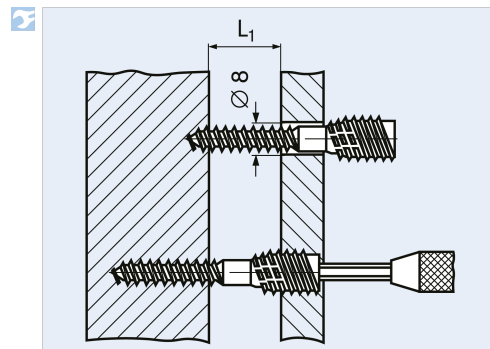

Material

Steel

Surface

zinc plated blue, added lubricant

Assembly notice

Screw length = distance L1 + 60 to 70 mm

Illustration assembly

Article no	d1	L	d2	SW	k	b~
1038109	6	60	10	4	22	36
1038176	6	100	10	4	22	42
1143190	6	600	10	4	22	42
1038133	6	80	10	4	22	36
1311034	6	120	10	4	22	42
1344919	6	150	10	4	22	42
1475096	6	180	10	4	22	42
1107488	6	200	10	4	22	42
2025809	6	230	10	4	22	42