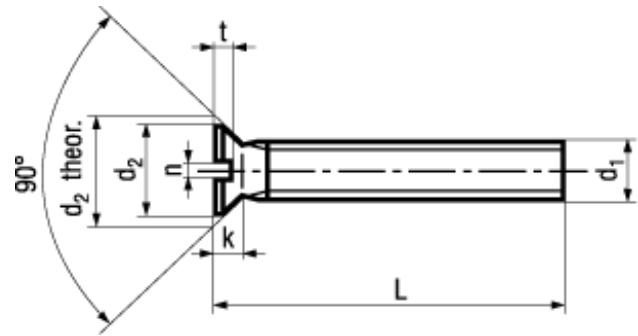

VSM 13328

Standard withdrawn

4.8

BN 373

Slotted flat countersunk head machine screws

small head

Steel 4.8

zinc plated blue

 [3D Cadenas](#)

 All lengths fully threaded
Countersink must be designed according to the corresponding standard!

Article#	d ₁	d ₂ theor.	d ₂ min.	k max.	n	t min.	L
1148982	M3	4,9	4,3	0,95	0,6	0,5	4
1148990							5
1149008							6
1149016							8
1149024							10
1149032							12
1149040							(14)
1149059							16
1149075							20
1149105	M4	6,4	5,8	1,2	0,8	0,6	5
1149113							6
1149121							8
1149148							10
1149156							12
1149172							16
1149199							20
1149210							25
1149229							30
1149237	M5	8,6	7,8	1,8	1	0,8	6
1149245							8
1149253							10
1149261							12
1149296							16
1149326							20
1149342							25
1149350							30

Article#	d ₁	d ₂ theor.	d ₂ min.	k max.	n	t min.	L
1149377	M5	8,6	7,8	1,8	1	0,8	40
1149385	M6	10,6	9,6	2,3	1,2	1	8
1149393							10
1149407							12
1149423							16
1149458							20
1149474							25
1149482							30