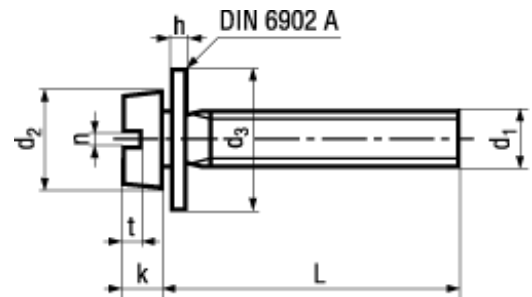

DIN 84 Z1

Standard withdrawn

4.8

BN 374

Slotted cheese head assembled screws

with captive flat washer DIN 6902 A

Steel 4.8

zinc plated blue

 [3D Cadenas](#)

 Availability of other screw and washer variations on request.

Article#	d ₁	d ₂	k	n	t min.	d ₃	h	L
3056172	M3	5,5	2	0,8	0,85	7	0,6	5
1149539								6
1149547								8
1149555								10
1149563								12
3056174	M4	7	2,6	1,2	1,1	9	0,8	6
1149628								8
1149636								10
1149644								12
1149660								16
1149695	M5	8,5	3,3	1,2	1,3	10	1	8
1149709								10
1149717								12
1149733								16

[5721-1440-1/4-SS](#) [0098.0094](#) [0098.9206](#) [59781-6](#) [0098.9212](#) [6292-1](#) [690432-1](#) [699161-000](#) [700989](#) [7230-3](#) [72609-02](#) [CAPTIVE JACK](#)
[SCREW](#) [73542-02](#) [CAPTIVE SHORT THUMBSCREW](#) [745564-1](#) [7680](#) [809704-1](#) [8700](#) [8860220](#) [9521](#) [992763-3](#) [1-18024-0](#) [A168P1](#) [1-](#)
[24921-1](#) [125416-1](#) [1301810313](#) [1-306131-6](#) [1301830042](#) [1458](#) [1-59781-3](#) [18029-4](#) [NBX-10953](#) [NUT-16-3P-HEX-NICKEL](#) [20993.45098](#)
[21004-1](#) [21009-4](#) [21014-5](#) [21021-2](#) [CA24037A01](#) [22987-4](#) [240632-1](#) [240632-2](#) [89506-9801](#) [2504](#) [9031](#) [9-1393249-2](#) [2.5NZPNBU](#) [26-](#)
[0048PP](#) [27210-1](#) [27210-8](#) [9318](#) [9520](#)