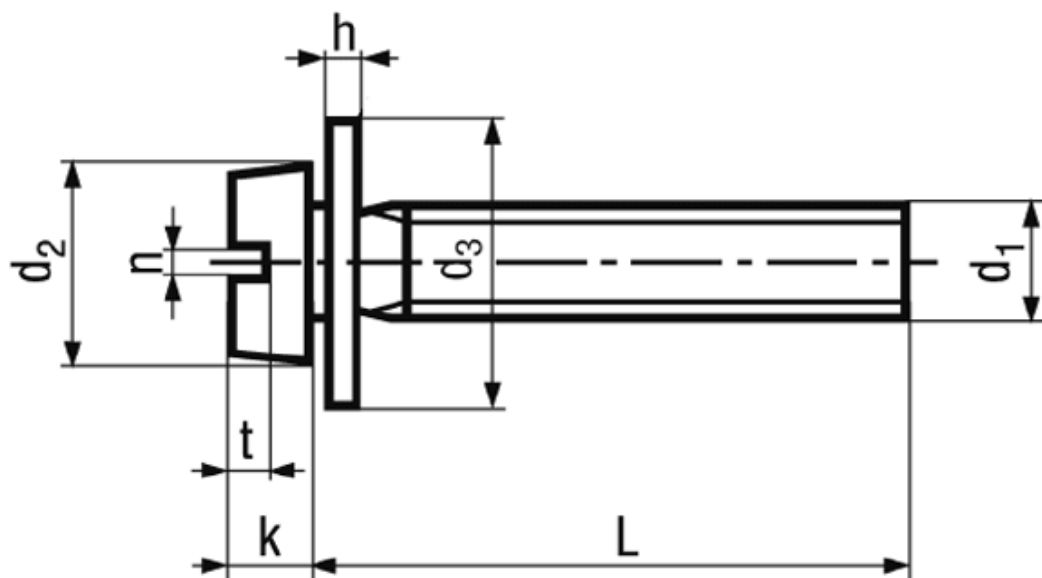

BN 374

Slotted cheese head assembled
screws
with captive flat washer DIN 6902 A

DIN 84 Z1

Material	Steel	Tensile strength	400 N/mm ²
Surface	zinc plated blue	Elongation after fracture	min. 14%
Quality	4.8		

Article No. - 1149636

d ₁	M4
L	10
d ₂	7
k	2,6
n	1,2
t min.	1,1
d ₃	9
h	0,8

X-ON Electronics

Largest Supplier of Electrical and Electronic Components

Click to view similar products for [Screws & Fasteners](#) category:

Click to view products by [Bossard](#) manufacturer:

Other Similar products are found below :

[5721-1440-1/4-SS](#) [0098.0094](#) [0098.9206](#) [59781-6](#) [0098.9212](#) [6292-1](#) [690432-1](#) [699161-000](#) [700989](#) [7230-3](#) [72609-02](#) [CAPTIVE JACK](#)
[SCREW](#) [73542-02](#) [CAPTIVE SHORT THUMBSCREW](#) [745564-1](#) [7680](#) [809704-1](#) [8700](#) [8860220](#) [9521](#) [992763-3](#) [1-18024-0](#) [A168P1](#) [1-](#)
[24921-1](#) [125416-1](#) [1301810313](#) [1-306131-6](#) [1301830042](#) [1458](#) [1-59781-3](#) [18029-4](#) [NBX-10953](#) [NUT-16-3P-HEX-NICKEL](#) [20993.45098](#)
[21004-1](#) [21009-4](#) [21014-5](#) [21021-2](#) [CA24037A01](#) [22987-4](#) [240632-1](#) [240632-2](#) [89506-9801](#) [2504](#) [9031](#) [9-1393249-2](#) [2.5NZPNBU](#) [26-](#)
[0048PP](#) [27210-1](#) [27210-8](#) [9318](#) [9520](#)