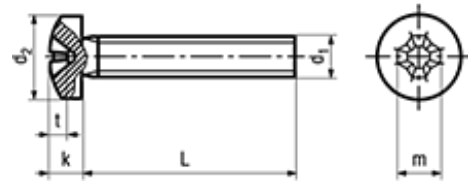

DIN 7985 A

~ISO 7045

4.8

Standard withdrawn

BN 384

Phillips pan head machine screws

form H

Steel 4.8

zinc plated blue

- ~UNI 7687
- ~CSN 021147

i All lengths fully threaded

Article#	d₁	d₂ max.	k max.		m~	t min.	t max.	L
3056354	M1,6	3,2	1,42	0	1,8	0,72	1,02	2
1944843								3
1944940								4
1945025								5
1945130								6
1945319								8
3056355	M2	4	1,72	1	2,5	1,1	1,4	2
1154087								3
1154095								4
1154109								5
1154117								6
1154125								8
1154133								10
1154141								12
1135651								16
1135678								20
1154168	M2,5	5	2,12	1	2,7	1,3	1,6	3
1154176								4
1154184								5
1154192								6
1154206								8
1154214								10
1154222								12
1135686								16