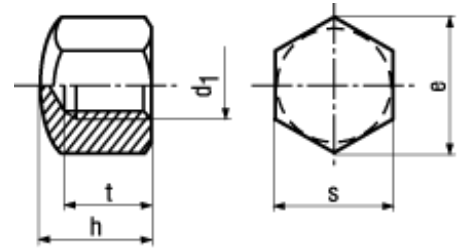

~DIN 917

**BN 1402****Hex cap nuts**

low type

Brass

plain

- ~ČSN 021431

Article#	d ₁	e min.	h	s	t min.	t max.
1161121	M4	7,66	5,5	7	4,16	4,64
1161148	M5	8,79	7	8	4,96	5,44
1161156	M6	11,05	9	10	6,71	7,29
1161164	M8	14,38	12	13	9,21	9,79