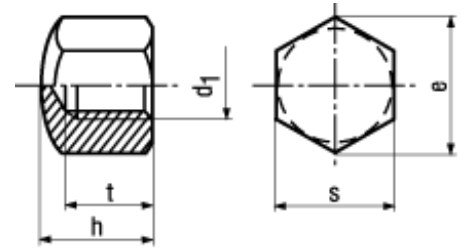

~DIN 917

**BN 1402****Hex cap nuts**

low type

Brass

plain

- ~ČSN 021431

Article#	d ₁	e min.	h	s	t min.	t max.
1161121	M4	7,66	5,5	7	4,16	4,64
1161148	M5	8,79	7	8	4,96	5,44
1161156	M6	11,05	9	10	6,71	7,29
1161164	M8	14,38	12	13	9,21	9,79