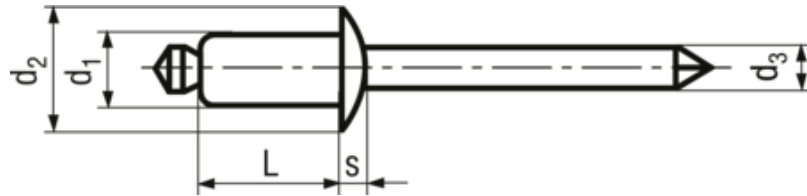

POP® SSD...SSBS

BN 1409 - Blind rivets Standard dome head

Manufacturer

Product description

- Rivet: A2
- Mandrel: stainless steel

Headform

Domed

Brand

~DIN 7337 A, ~UNI 9200 A, ~ČSN 022391

Article no	p	Code	Rivet sleeve diameter d1	Tolerance	L ±0,5	d2	d3~	Borehole diameter	s max	Shear force N	Tensile force N	Clamping range
3206573	1000	SSD 42 SSBS	3.2	+0,08/-0,1	6.4	6,04-6,65	1.93	3,3-3,4	1.1	2400	3000	1,6-3,2
3206574	1000	SSD 43 SSBS	3.2	+0,08/-0,1	8	6,04-6,65	1.93	3,3-3,4	1.1	2400	3000	3,2-4,8
3206575	1000	SSD 44 SSBS	3.2	+0,08/-0,1	9.5	6,04-6,65	1.93	3,3-3,4	1.1	2400	3000	4,8-6,4
3206576	1000	SSD 46 SSBS	3.2	+0,08/-0,1	12.7	6,04-6,65	1.93	3,3-3,4	1.1	2400	3000	7,9-9,5
3206577	1000	SSD 48 SSBS	3.2	+0,08/-0,1	15.9	6,04-6,65	1.93	3,3-3,4	1.1	2400	3000	9,5-12,7
3206579	1000	SSD 52 SSBS	4	+0,08/-0,12	7	7,53-8,33	2.41	4,1-4,2	1.2	4000	5000	1,6-3,2
3206580	1000	SSD 54 SSBS	4	+0,08/-0,12	10.2	7,53-8,33	2.41	4,1-4,2	1.2	4000	5000	3,2-6,4
3206581	1000	SSD 56 SSBS	4	+0,08/-0,12	13.3	7,53-8,33	2.41	4,1-4,2	1.2	4000	5000	6,4-9,5
3206582	500	SSD 62 SSBS	4.8	+0,08/-0,15	7.6	9,06-9,98	2.9	4,9-5	1.4	4400	6100	1,6-3,2
3206583	500	SSD 64	4.8	+0,08/-0,15	10.8	9,06-9,98	2.9	4,9-5	1.4	4400	6100	3,2-6,4