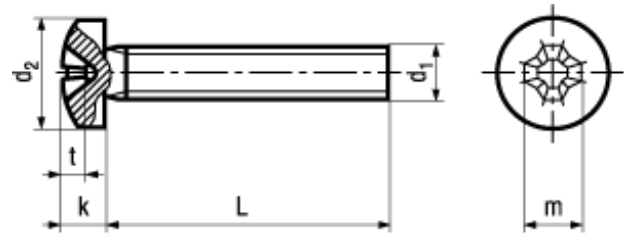

DIN 7985 A

~ISO 7045

4.8

Standard withdrawn

BN 8092

Phillips pan head machine screws

form H

Steel 4.8

zinc plated yellow

- ~UNI 7687
- ~ČSN 021147

All lengths fully threaded

Article#	d ₁	d ₂ max.	k max.		m~	t min.	t max.	L
1170309	M2	4	1,72	1	2,5	1,1	1,4	3
1170317								4
1170325								5
1170341								6
1170384								8
1170406								10
1170430								12
1170457								16
1188690	M2,5	5	2,12	1	2,7	1,3	1,6	6
1188704								8
1188712								10
1188720								12
1276190	M3	6	2,52	1	3,1	1,7	2	4
1276204								5
1276212								6
1279823								8
1280066								10
1280236								12
1290665								16
1290770								20
1290797								25
1069845	M4	8	3,25	2	4,6	2,04	2,54	5
1320513								6
1320548								8

Article#	d ₁	d ₂ max.	k max.		m~	t min.	t max.	L
1320572	M4	8	3,25	2	4,6	2,04	2,54	10
1015400								12
1015915								16
1015974								(18)
1016059								20
1016407								25
1033654								30
1033689								40
1033891								50
3092862								80
1365967	M5	10	3,95	2	5,3	2,77	3,27	6
1366157								8
1366173								10
1366254								12
1366289								16
1366912								20
1366920								25
1366939								30
1367021								40
1367390								50
1367439	M6	12	4,75	3	6,8	3,03	3,53	10
1367447								12
5522910								16
1367471								20
3092293								25
1367501								30