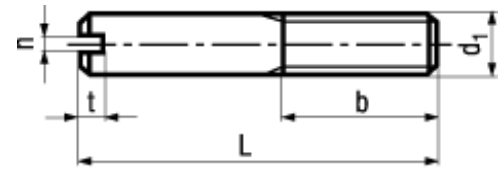

DIN 427

Standard withdrawn

~ISO 2342

14 H / 22 H

At manufacturer's option

BN 433

Slotted set screws partially threaded

with chamfered end

Steel 14 H / 22 H

zinc plated blue

Set screws are not intended to be tensile-loaded.

Article#	d ₁	b	n	t min.	L
1182900	M3	3,6	0,4	0,8	6
1182919					8
1182927					10
1182935					12
1182943					16
1182951					(18)
1182978					20
1182986	M4	4,8	0,6	1,12	8
1182994					10
1183001					12
1183028					16
1183036					(18)
1183044					20
1436759					25
1447270					30
1183060	M5	6	0,8	1,28	10
1183079					12
1183087					16
1183095					(18)
1183109					20
1183125					25
1447289					30
1183133	M6	7,2	1	1,6	10
1183141					12
1183168					16
1183176					20
1183192					25

Article#	d ₁	b	n	t min.	L
1183206	M6	7,2	1	1,6	30
1183214					35
1183222					40
1302019					50
1447297					60
1183230	M8	9,6	1,2	2	16
1267159					20
1183249					25
1183257					30
1183265					35
1183273					40
1436767					45
1183281					50
1315854					60
1419250	M10	12	1,6	2,4	20
1419269					25
1419277					30
1419285					35
1419293					40
1419307					45
1419315					50
1419323					60
1419331	M12	14	2	2,8	25
1419358					30
1419366					40