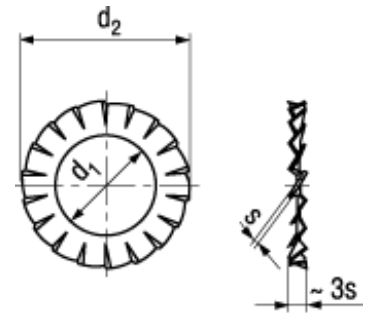

DIN 6798 A

Standard withdrawn

BN 4880

Serrated lock washers

type A, external serrations

Stainless steel A4

- ~UNI 8842 A
- ~ČSN 021745

M5a; M8a: for hex head screws

Article#		d ₁ min.	d ₂ max.	s
1184016	M2	2,2	4,5	0,3
1184024	M2,5	2,7	5,5	0,4
1184032	M3	3,2	6	0,4
1184040	M4	4,3	8	0,5
1184059	M5a	5,1	9	0,5
1861107	M5	5,3	10	0,6
1184075	M6	6,4	11	0,7
1184083	M8a	8,2	14	0,8
1861115	M8	8,4	15	0,8
1184091	M10	10,5	18	0,9
1184105	M12	13	20,5	1
8217467	M14	15	24	1
1184113	M16	17	26	1,2
1184121	M20	21	33	1,4
3146261	M24	25	38	1,5

[5721-1440-1/4-SS](#) [0098.0094](#) [0098.9206](#) [59781-6](#) [0098.9212](#) [6292-1](#) [690432-1](#) [699161-000](#) [700989](#) [7230-3](#) [72609-02](#) [CAPTIVE JACK SCREW](#) [73542-02](#) [CAPTIVE SHORT THUMBSCREW](#) [745564-1](#) [7680](#) [809704-1](#) [8700](#) [8860220](#) [9521](#) [992763-3](#) [1-18024-0](#) [A168P1](#) [1-24921-1](#) [125416-1](#) [1301810313](#) [1-306131-6](#) [1301830042](#) [1458](#) [1-59781-3](#) [18029-4](#) [NBX-10953](#) [NUT-16-3P-HEX-NICKEL](#) [20993.45098](#) [21004-1](#) [21009-4](#) [21014-5](#) [21021-2](#) [CA24037A01](#) [22987-4](#) [240632-1](#) [240632-2](#) [89506-9801](#) [2504](#) [9031](#) [9-1393249-2](#) [2.5NZPNBU](#) [26-0048PP](#) [27210-1](#) [27210-8](#) [9318](#) [9520](#)