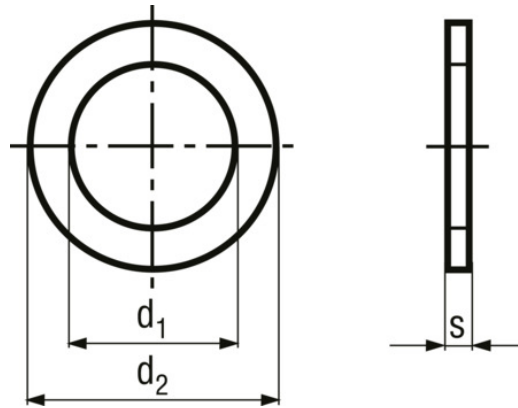

Sealing rings for fittings and screw plugs

BN 447

Standard **DIN 7603 A,**

Additional information Max. working temperature: +300 °C
To ensure tightness the contact area of the counterpart has to be machined circularly (surface lay "C" as per ISO 1302).

Material Copper

Surface plain

6x12; 13x20; 28x36: not included in DIN 7603 A

Article no.	Nominale size	d1	d2	s	for internal thread	for external thread	for pipe thread
1187198	5,5x8	5,7	7,9	1	M10x1	-	-
1187201	6,5x9,5	6,7	9,4	1	M12x1,5	-	-
1187228	6x12	6,2	11,9	1	-	-	-
1187236	8x11,5	8,2	11,4	1	M14x1,5	M8x1	-
1187244	(8x14)	8,2	13,9	1	-	-	-
1187252	10x13,5	10,2	13,4	1	M16x1,5	M10x1	1/8"
1187260	(10x16)	10,2	15,9	1	-	M10x1	1/8"
1187279	12x15,5	12,2	15,4	1,5	M18x1,5	M12x1,5	-
1187287	(12x18)	12,2	17,9	1,5	-	-	-
1187295	13x20	13,2	19,9	1,5	-	-	-
1187309	14x18	14,2	17,9	1,5	M20x1,5	M14x1,5	1/4"
1187317	14x20	14,2	19,9	1,5	-	M14x1,5	1/4"
1187325	16x20	16,2	19,9	1,5	-	M16x1,5	-
1187333	(16x22)	16,2	21,9	1,5	-	M16x1,5	-
1187341	17x21	17,2	20,9	1,5	M24x1,5	-	3/8"
1187368	18x22	18,2	21,9	1,5	M26x1,5	M18x1,5	-
1187376	(18x24)	18,2	23,9	1,5	M27x2	M18x1,5	-
1187384	20x24	20,2	23,9	1,5	M27x2	M20x1,5	-
1187392	21x26	21,2	25,9	1,5	M30x2	-	1/2"

Article no.	Nominale size	d1	d2	s	for internal thread	for external thread	for pipe thread
1187406	22x27	22,2	26,9	1,5	M30x2	M22x1,5	-
1187414	23x28	23,3	27,9	2	-	-	5/8"
1187422	(24x32)	24,3	31,9	2	M36x2	M24x1,5	-
1187430	26x31	26,3	30,9	2	-	M26x1,5	-
1187449	(26x34)	26,3	33,9	2	-	M26x1,5	-
1301470	27x32	27,3	31,9	2	M36x2	M27x2	3/4"
1187457	28x36	28,3	35,9	2	-	-	-
1187465	(30x38)	30,3	37,9	2	M42x2	M30x2	7/8"
1187473	33x39	33,3	38,9	2	M42x2	M33x2	1"
3053004	36x42	36,3	41,9	2	M45x2	M36x1,5	-
1187481	38x44	38,3	43,9	2	M48x2	M38x1,5	1 1/8"
1187503	45x52	45,3	51,9	2	M45x1,5	-	-