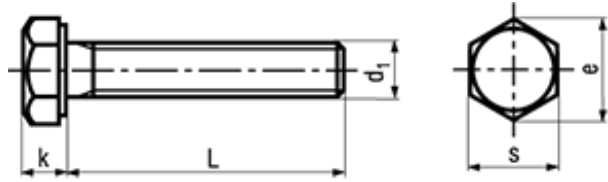

	<b>DIN 933</b>	<b>ISO 4017</b>			
--	----------------	-----------------	--	--	--

Standard withdrawn

<b>BN 503</b>
<b>Hex head screws</b>
fully threaded
Brass
nickel plated
<ul style="list-style-type: none"> <li>• ~UNI 5739</li> <li>• ~CSN 021103</li> </ul>

Article#	d <sub>1</sub>	e	k	s	L
1439928	M3	6,01	2	5,5	5
1194011					6
1194038					8
1194046					10
1194054					12
1194070					16
1194089					20
1194097					25
1194119	M4	7,66	2,8	7	6
1194127					8
1194135					10
1194143					12
1194178					16
1194186					20
1194194					25
1194259	M5	8,79	3,5	8	8
1194267					10
1194275					12
1194291					16
1194305					20
1194313					25
1194321					30
1194380	M6	11,05	4	10	10
1194399					12

Article#	d1	e	k	s	L
1194410	M6	11,05	4	10	16
1194429					20
1194437					25
1194445					30
1194453					35
1194461					40
1194496					50
1194518					60
1194526	M8	14,38	5,3	13	12
1194542					16
1194550					20
1194569					25
1194577					30
1194585					35
1194674	M10	18,9	6,4	17	20
1194682					25
1194690					30
1194704					35
1194712					40
1194720					45
1194739					50
1194747					60