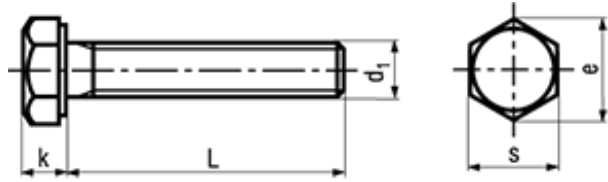

	DIN 933	ISO 4017		
--	----------------	-----------------	--	--

Standard withdrawn

<p>BN 503</p> <p>Hex head screws</p> <p>fully threaded</p> <p>Brass</p> <p>nickel plated</p> <ul style="list-style-type: none"> • ~UNI 5739 • ~CSN 021103 	
---	--

Article#	d ₁	e	k	s	L
1439928	M3	6,01	2	5,5	5
1194011					6
1194038					8
1194046					10
1194054					12
1194070					16
1194089					20
1194097					25
1194119	M4	7,66	2,8	7	6
1194127					8
1194135					10
1194143					12
1194178					16
1194186					20
1194194					25
1194259	M5	8,79	3,5	8	8
1194267					10
1194275					12
1194291					16
1194305					20
1194313					25
1194321					30
1194380	M6	11,05	4	10	10
1194399					12

Article#	d1	e	k	s	L
1194410	M6	11,05	4	10	16
1194429					20
1194437					25
1194445					30
1194453					35
1194461					40
1194496					50
1194518					60
1194526	M8	14,38	5,3	13	12
1194542					16
1194550					20
1194569					25
1194577					30
1194585					35
1194674	M10	18,9	6,4	17	20
1194682					25
1194690					30
1194704					35
1194712					40
1194720					45
1194739					50
1194747					60