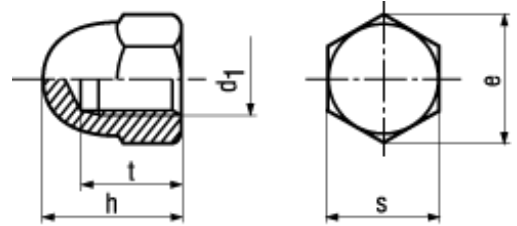

~DIN 1587

**BN 513**

**Hex domed cap nuts**

(Acorn nuts)

Brass

plain

- ~UNI 5721

M3: not included in DIN 1587, M10; M12: wrench size according to ISO on request

Article#	d <sub>1</sub>	e min.	h	s	t~
1159623	M3	6,02	6	5,5	3,8
1196367	M4	7,66	8	7	5,26
1196375	M5	8,79	10	8	7,21
1196383	M6	11,05	12	10	7,71
1196391	M8	14,38	15	13	10,65
1196405	M10	18,9	18	17	12,65
1196413	M12	21,1	22	19	15,65
1159631	M16	26,75	28	24	20,58