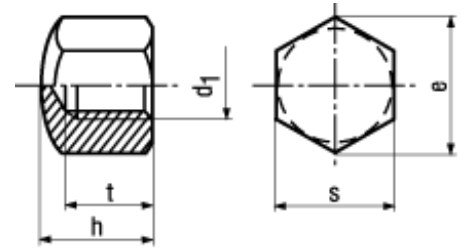

~DIN 917

**BN 517****Hex cap nuts**

low type

Brass

nickel plated

- ~ČSN 021431

| Article# | d <sub>1</sub> | e min. | h   | s  | t min. | t max. |
|----------|----------------|--------|-----|----|--------|--------|
| 1196812  | M4             | 7,66   | 5,5 | 7  | 4,16   | 4,64   |
| 1196820  | M5             | 8,79   | 7   | 8  | 4,96   | 5,44   |
| 1196839  | M6             | 11,05  | 9   | 10 | 6,71   | 7,29   |
| 1196847  | M8             | 14,38  | 12  | 13 | 9,21   | 9,79   |