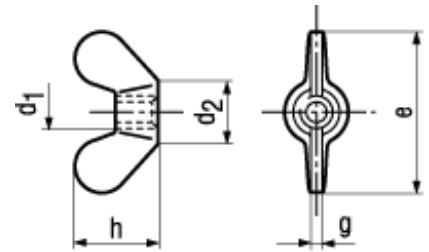

~DIN 315

**BN 524****Wing nuts**

Brass

plain

- ~UNI 5448 B
- ~ČSN 021665

M14: not included in DIN 315

| Article# | d <sub>1</sub> | d <sub>2</sub> max. | e max. | h max. | g max. |
|----------|----------------|---------------------|--------|--------|--------|
| 1197290  | M4             | 8                   | 20     | 10,5   | 1,9    |
| 1197304  | M5             | 11                  | 26     | 13     | 2,3    |
| 1197312  | M6             | 13                  | 33     | 17     | 2,3    |
| 1197320  | M8             | 16                  | 39     | 20     | 2,8    |
| 1197339  | M10            | 20                  | 51     | 25     | 4,4    |
| 1197347  | M12            | 23                  | 65     | 33,5   | 4,9    |
| 8092842  | M14            | 23                  | 65     | 33,5   | 4,9    |
| 5511650  | M16            | 29                  | 73     | 37,5   | 6,4    |