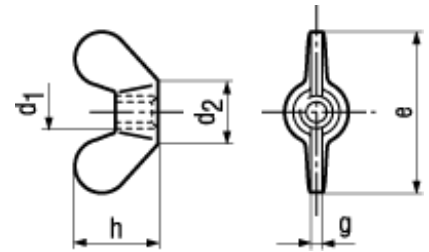

~DIN 315

**BN 524****Wing nuts**

Brass

plain

- ~UNI 5448 B
- ~ČSN 021665

M14: not included in DIN 315

Article#	d <sub>1</sub>	d <sub>2</sub> max.	e max.	h max.	g max.
1197290	M4	8	20	10,5	1,9
1197304	M5	11	26	13	2,3
1197312	M6	13	33	17	2,3
1197320	M8	16	39	20	2,8
1197339	M10	20	51	25	4,4
1197347	M12	23	65	33,5	4,9
8092842	M14	23	65	33,5	4,9
5511650	M16	29	73	37,5	6,4