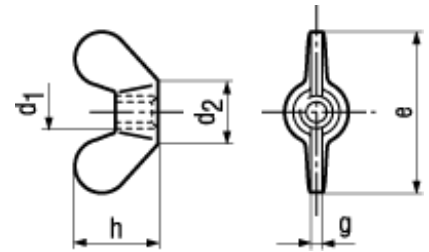

~DIN 315

**BN 525****Wing nuts**

Brass

nickel plated

- ~UNI 5448 B
- ~ČSN 021665

Article#	d <sub>1</sub>	d <sub>2</sub> max.	e max.	h max.	g max.
1197428	M5	11	26	13	2,3
1197436	M6	13	33	17	2,3
1197444	M8	16	39	20	2,8
1197452	M10	20	51	25	4,4
1440284	M12	23	65	33,5	4,9