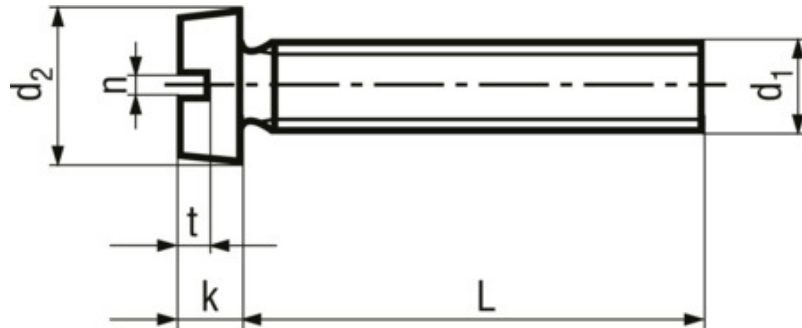

Zylinderschrauben mit Schlitz

BN 532

Norm ~DIN 84 A (Norm zurückgezogen), ~ISO 1207, ~UNI 6107, ~ČSN 021131

Zusätzliche Informationen Alle Längen Gewinde ~ bis Kopf

Kopfform Zylindrisch

Antrieb Schlitz

Schaft ohne Schaft

Artikelnummer	d1	L	d2	k	n	t min.
1159879	M1,4	6	2,6	0,9	0,3	0,4
1159887	M1,4	8	2,6	0,9	0,3	0,4
1159895	M1,4	10	2,6	0,9	0,3	0,4
1159909	M1,4	12	2,6	0,9	0,3	0,4
1159917	M1,6	2	3	1	0,4	0,45
1159925	M1,6	3	3	1	0,4	0,45
1159933	M1,6	4	3	1	0,4	0,45
1159941	M1,6	5	3	1	0,4	0,45
1159968	M1,6	6	3	1	0,4	0,45
1159976	M1,6	8	3	1	0,4	0,45
1159984	M1,6	10	3	1	0,4	0,45
1159992	M1,6	12	3	1	0,4	0,45
1160001	M1,6	(14)	3	1	0,4	0,45
1160028	M2	2	3,8	1,3	0,5	0,6
1198505	M2	3	3,8	1,3	0,5	0,6
1198513	M2	4	3,8	1,3	0,5	0,6
1198521	M2	5	3,8	1,3	0,5	0,6
1198548	M2	6	3,8	1,3	0,5	0,6
1198556	M2	8	3,8	1,3	0,5	0,6
1198564	M2	10	3,8	1,3	0,5	0,6
1160036	M2	12	3,8	1,3	0,5	0,6
1160044	M2	(14)	3,8	1,3	0,5	0,6
1160052	M2	16	3,8	1,3	0,5	0,6
1160060	M2	(18)	3,8	1,3	0,5	0,6
1160079	M2	20	3,8	1,3	0,5	0,6
1160095	M2	25	3,8	1,3	0,5	0,6
1160109	M2	30	3,8	1,3	0,5	0,6
1198947	M2,5	3				
1198955	M2,5	4	4,5	1,6	0,6	0,7
1198963	M2,5	5	4,5	1,6	0,6	0,7
1198971	M2,5	6	4,5	1,6	0,6	0,7
1198998	M2,5	8	4,5	1,6	0,6	0,7
1199005	M2,5	10	4,5	1,6	0,6	0,7
1199013	M2,5	12	4,5	1,6	0,6	0,7
1160117	M2,5	(14)	4,5	1,6	0,6	0,7
1160125	M2,5	16	4,5	1,6	0,6	0,7
1160141	M2,5	20	4,5	1,6	0,6	0,7
1160176	M2,5	25	4,5	1,6	0,6	0,7
1160184	M2,5	30	4,5	1,6	0,6	0,7
1199242	M3	3	5,5	2	0,8	0,85
1199250	M3	4	5,5	2	0,8	0,85
1199269	M3	5	5,5	2	0,8	0,85
1199277	M3	6	5,5	2	0,8	0,85
1199285	M3	8	5,5	2	0,8	0,85
1199293	M3	10	5,5	2	0,8	0,85
1199307	M3	12	5,5	2	0,8	0,85
1160192	M3	(14)	5,5	2	0,8	0,85
1199323	M3	16	5,5	2	0,8	0,85
1199358	M3	20	5,5	2	0,8	0,85
1199374	M3	25	5,5	2	0,8	0,85